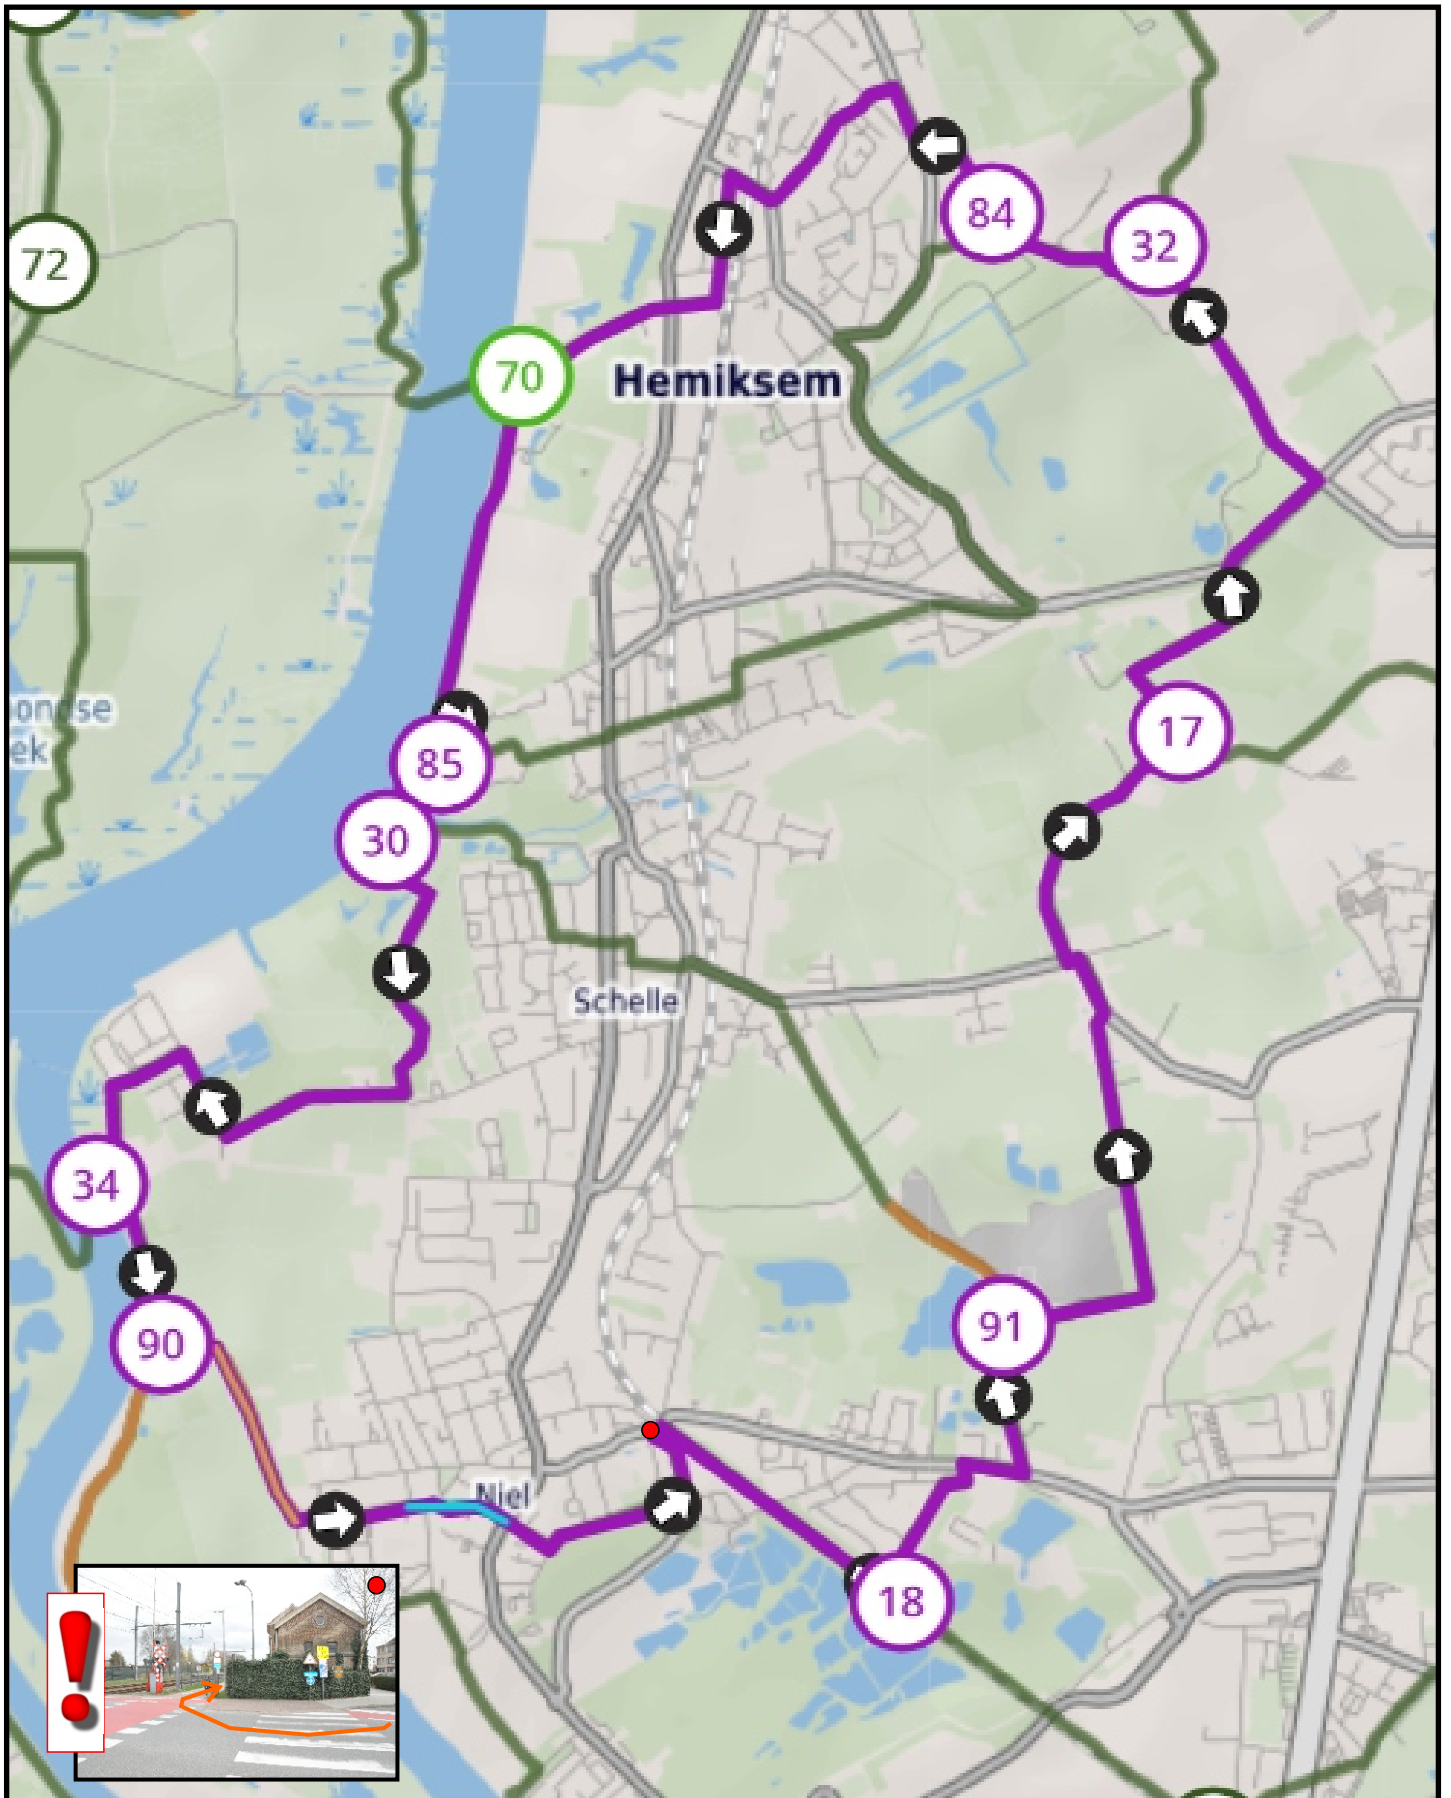

gesponsord door

Ceulemansstraat 23
Schelle
03 887.42.10