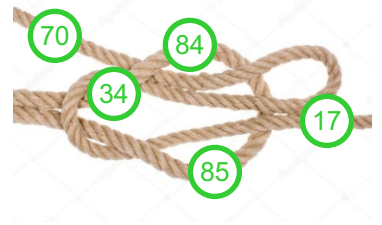

## Fietstocht : Velo-view

Start : een knooppunt van de route

Afstand : 18 km

Tijd : 2 u.

Kies een fietsknooppunt en maak een toertje.

→ 70 - 85 - 30 - 34 - 90 - 18 - 91 - 17 - 32 - 84

Schrap de foto's die je op de fietsroute tegenkomt.

waar

maken

auto

fiets

een

de

kan

bel